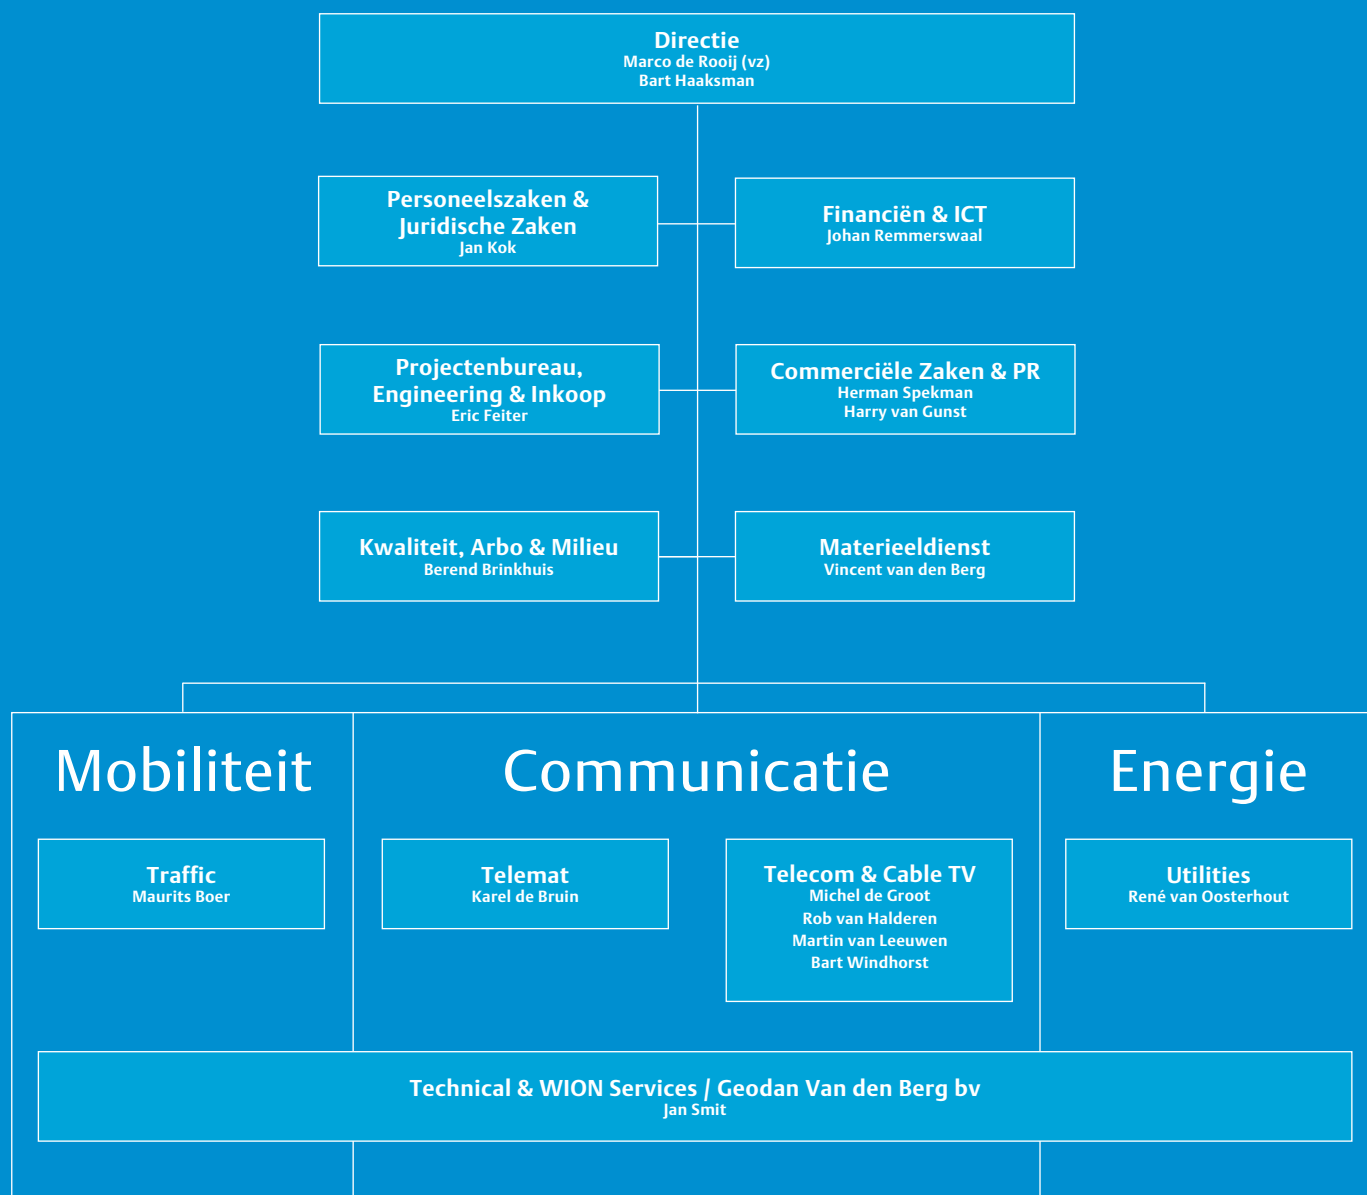

Organigram

juni 2010

van den Berg

INFRASTRUCTUREN

Van den Berg Infrastructuren bv
Molenstraat 60, Postbus 2009
2470 AA Zwammerdam
T (0172) 63 21 21, F (0172) 63 21 22
www.vandenberg.nl

Onderdeel van Koninklijke BAM Groep nv
www.bam.nl www.bam-it.nl